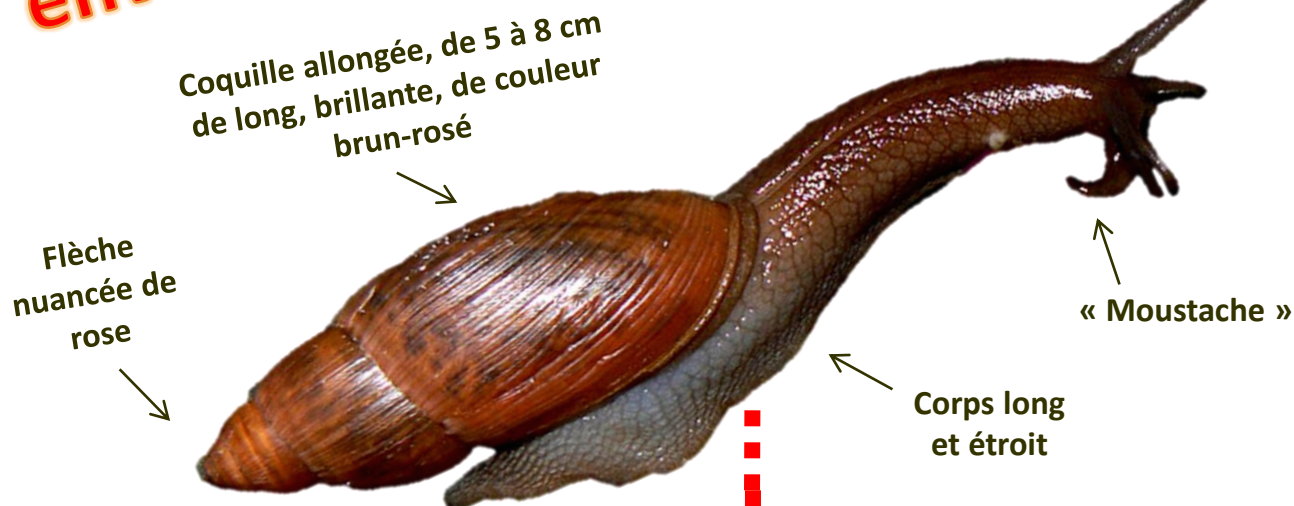

**Espèce
exotique
envahissante**

Si vous observez cet
escargot, l'Euglandine
Contactez-nous :

75 30 69

assistantpee@cen.nc

Le saviez-vous ?

L'Euglandine fait partie des rares escargots prédateurs. Il profite de son long corps pour s'introduire dans la coquille d'autres escargots et les dévorer. L'Euglandine constitue ainsi une **menace** pour les **bulimes**.

Localisations connues

Province Nord : Koumac et Ouégoa

Province Sud : Plum et Nouméa

+

Signalements récents (2015) : Tomo

(province Sud) et Maré (Province des îles Loyauté).

**Ne pas confondre
(pour des individus
de même taille)**